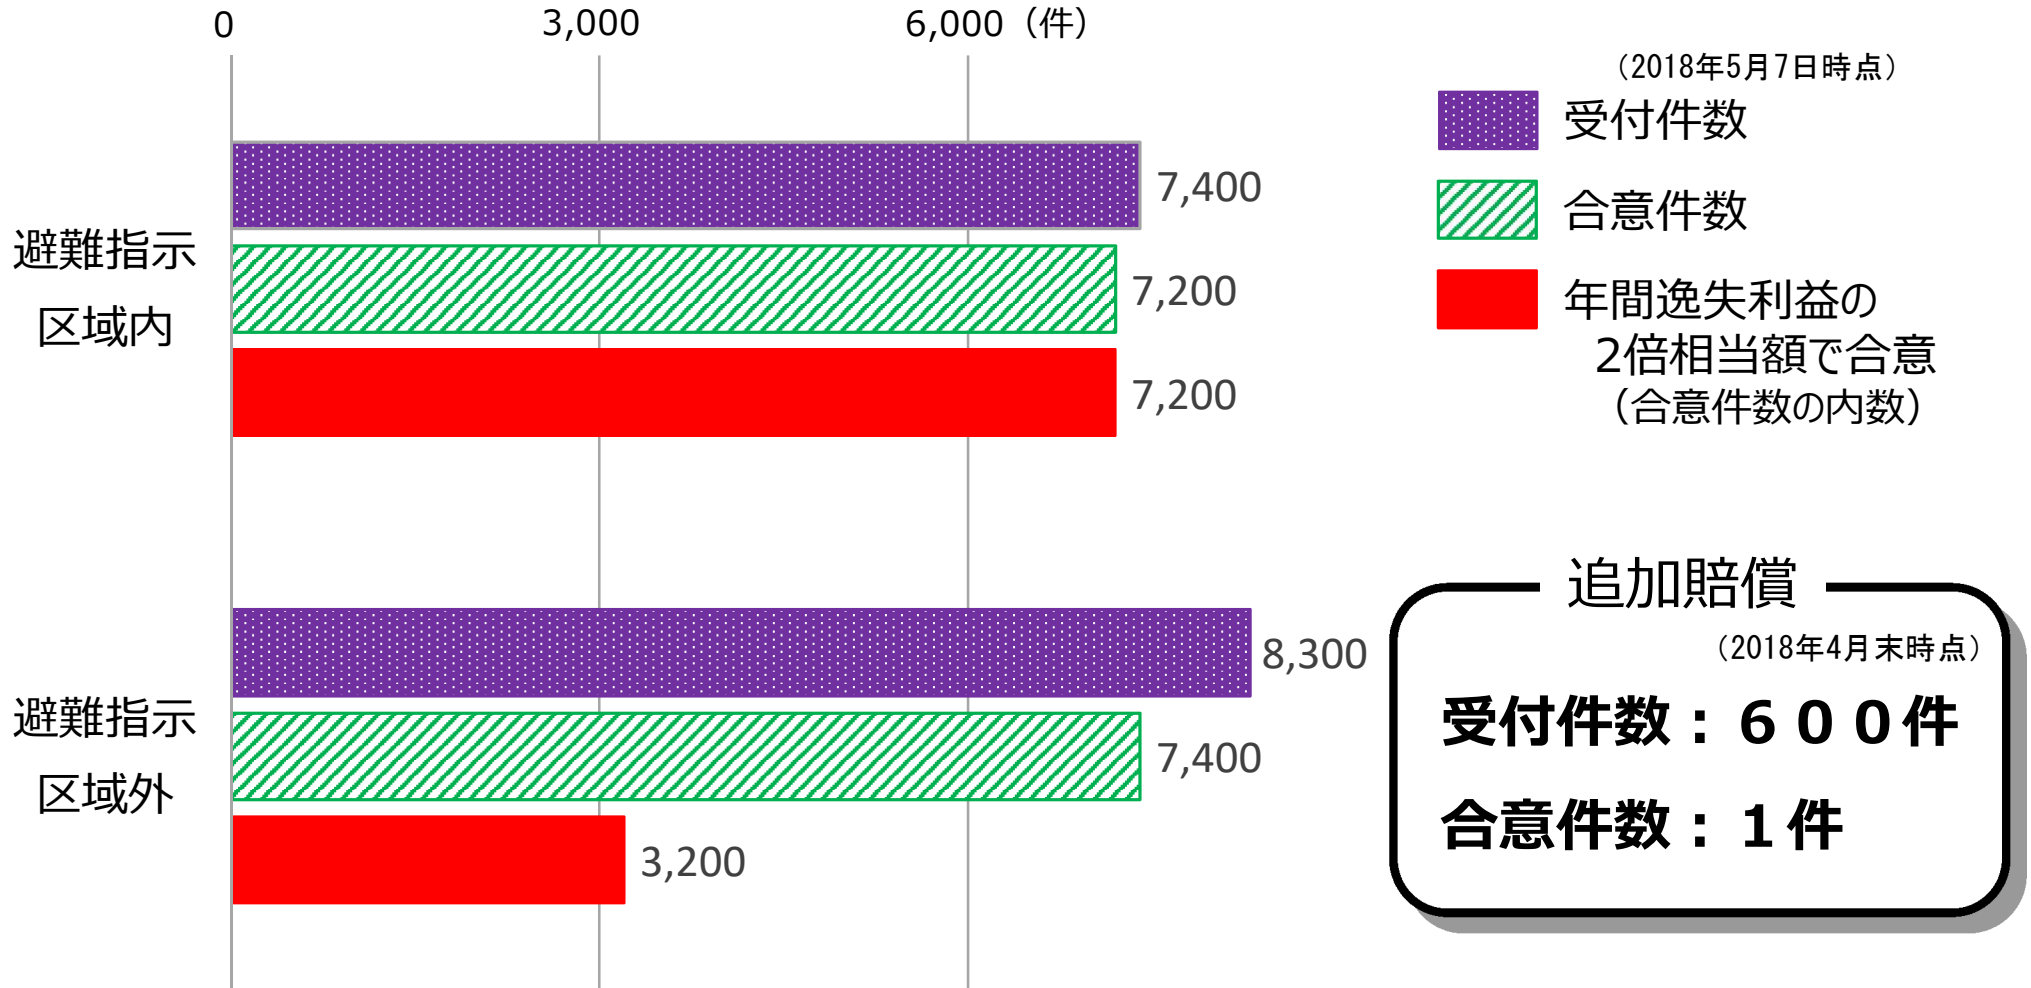

# 東京電力による商工業の営業損害の一括賠償の実績（避難指示区域内・外）

出典：東京電力ホールディングス提出資料より岩渕友事務所作成