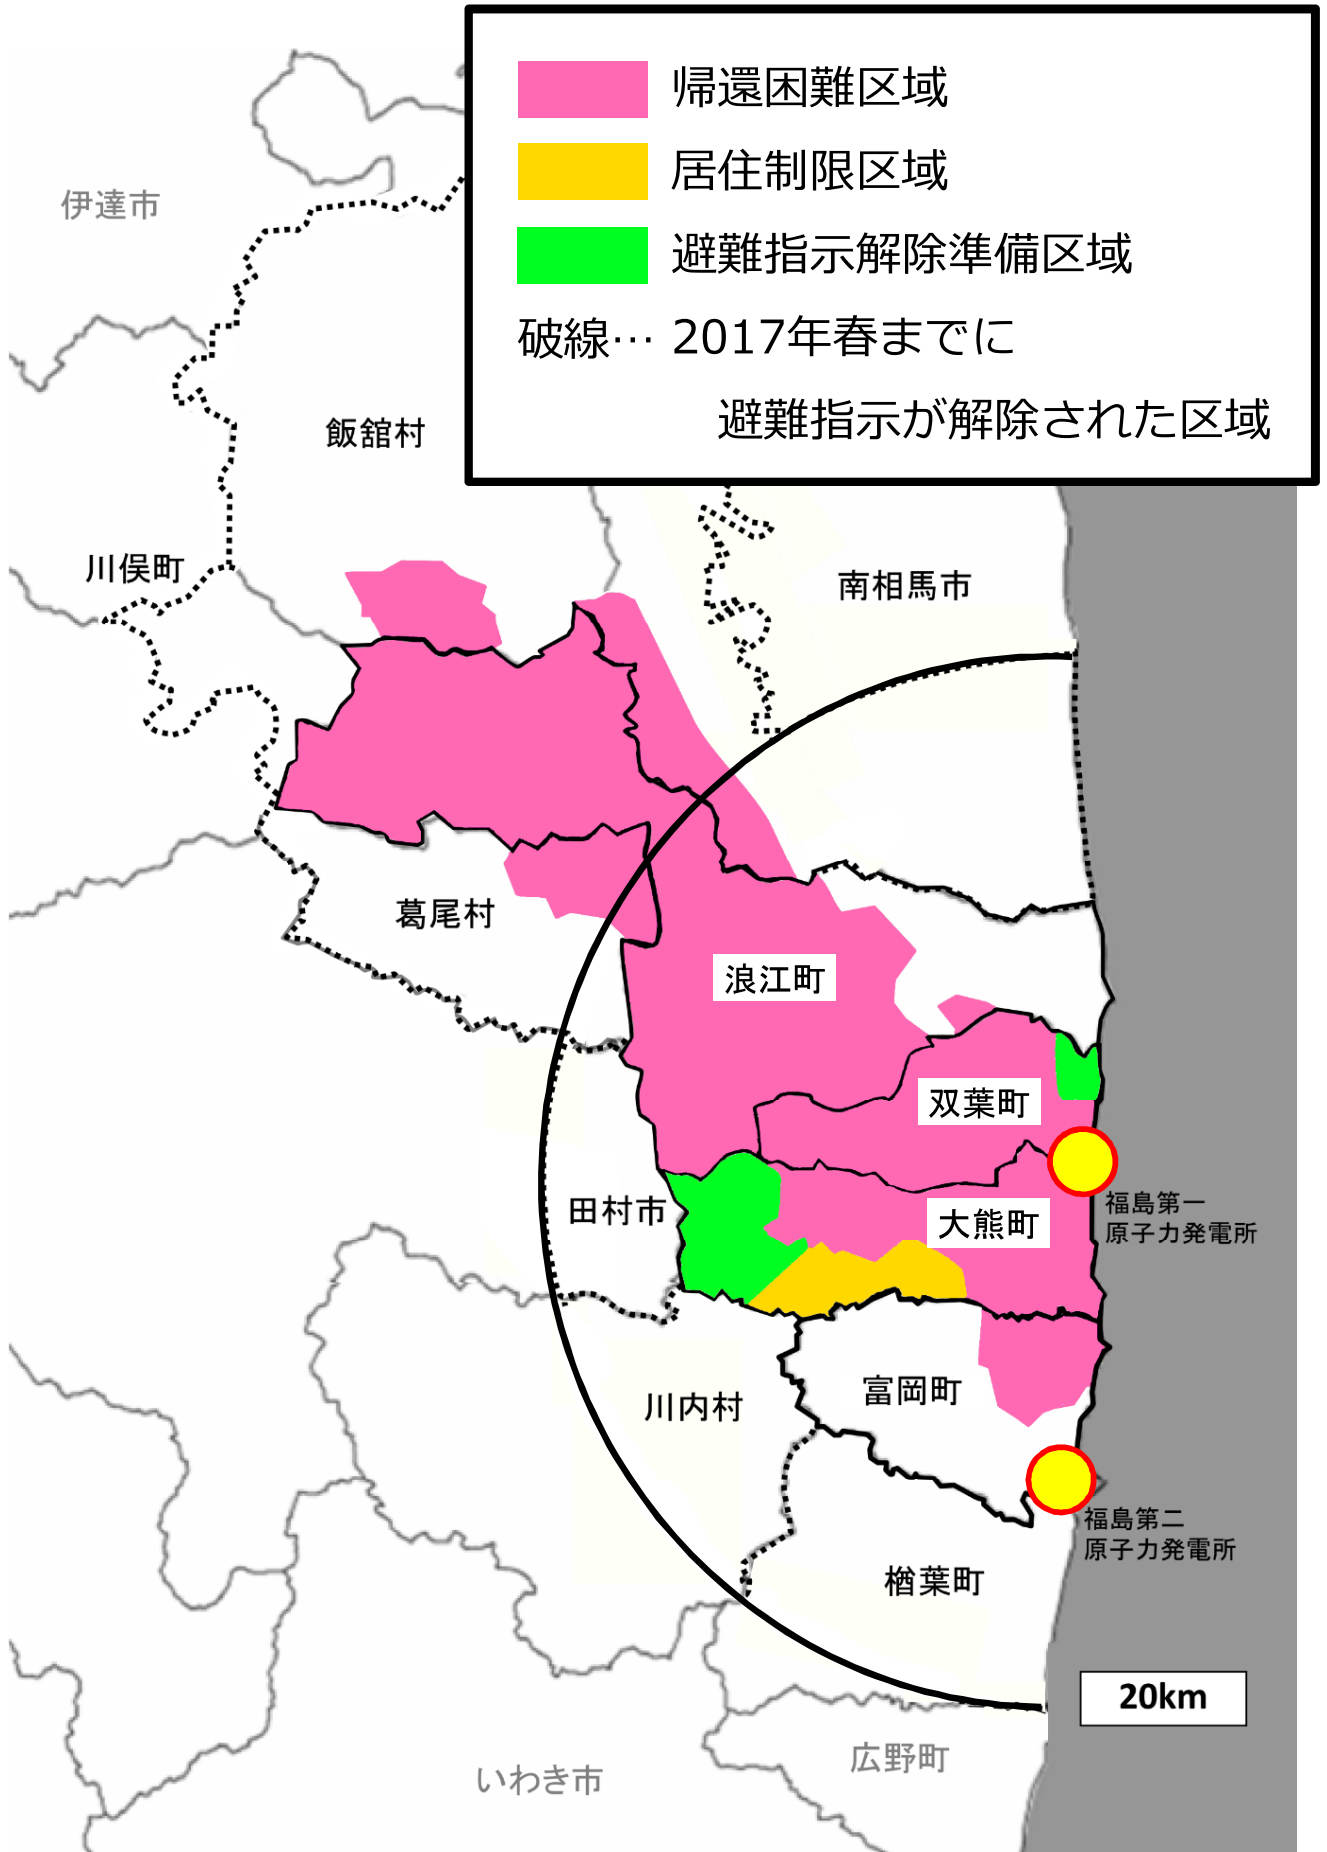

避難指示区域の概念図（2017年4月1日から）

出典：経済産業省公式サイト 原子力被災者支援のページより岩渕友事務所作成

2018年4月5日 参議院経済産業委員会提出資料① 日本共産党 岩渕友