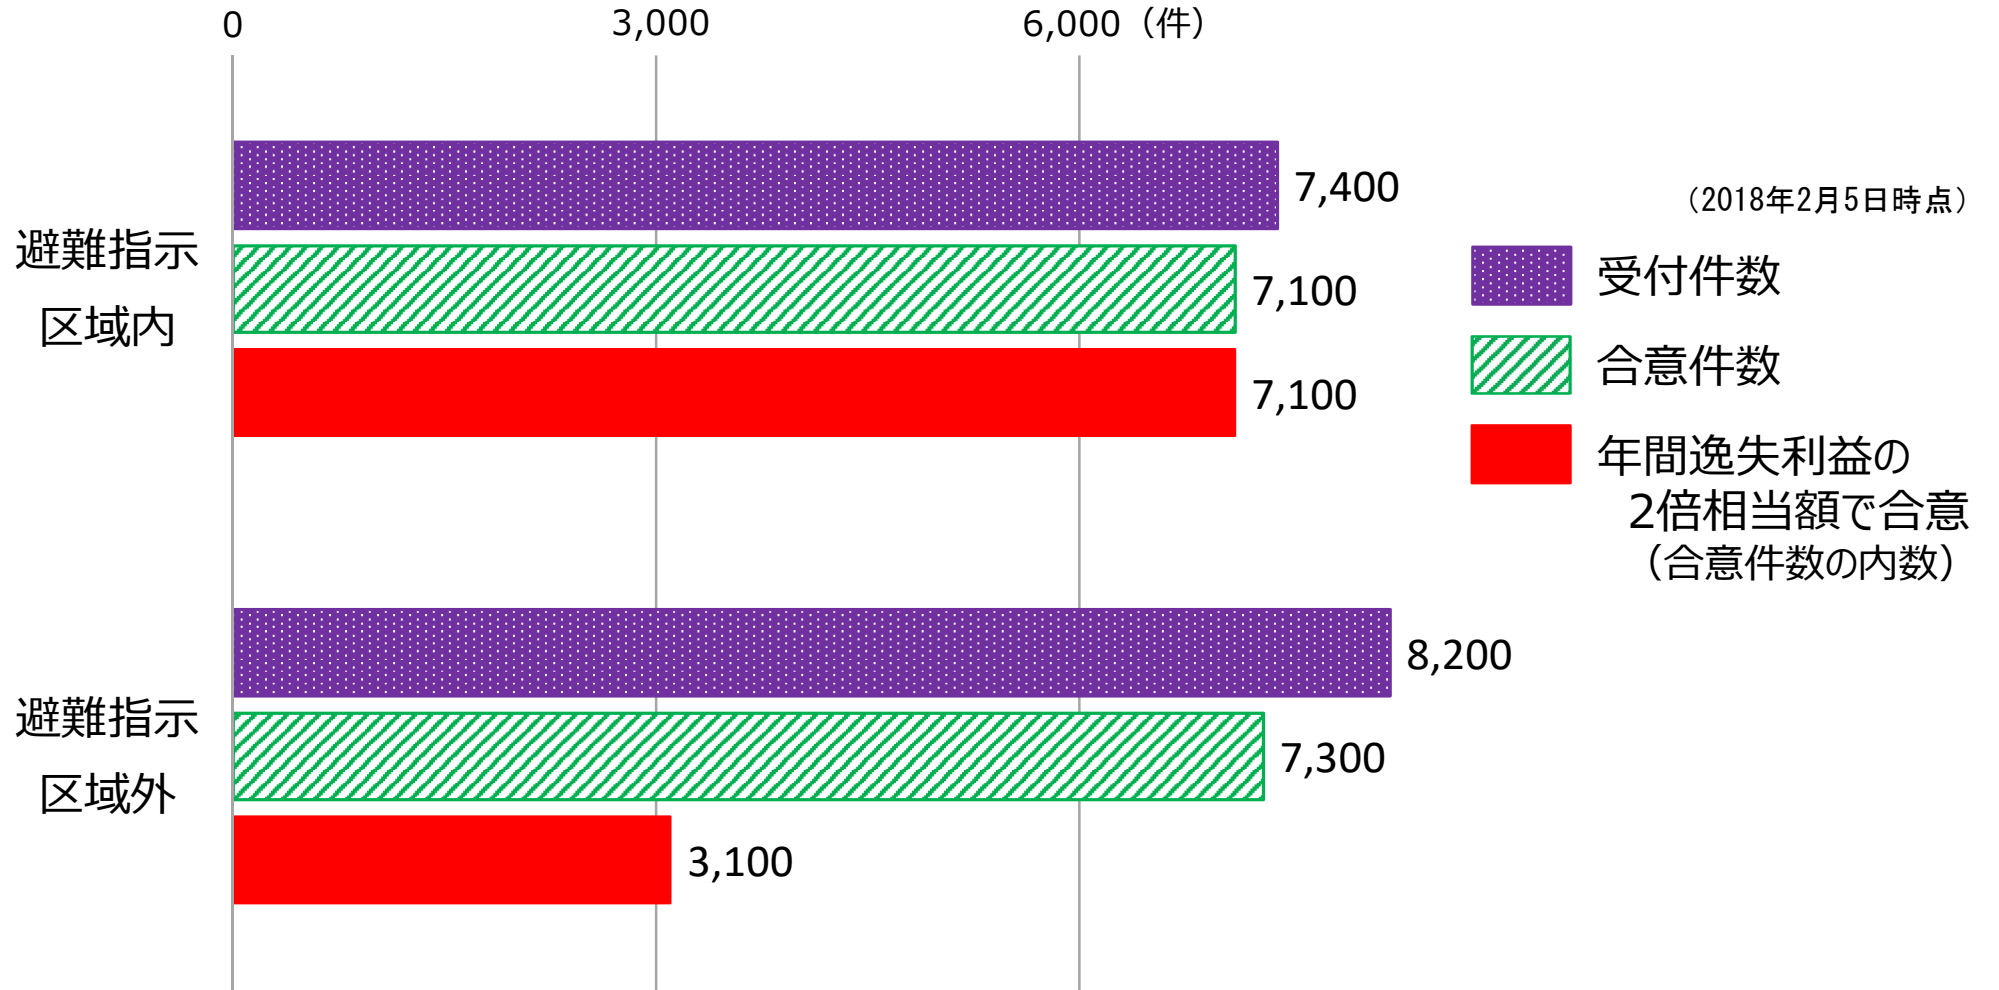

東京電力による商工業の営業損害の一括賠償の実績（避難指示区域内・外）

出典：東京電力ホールディングス提出資料より岩渕友事務所作成