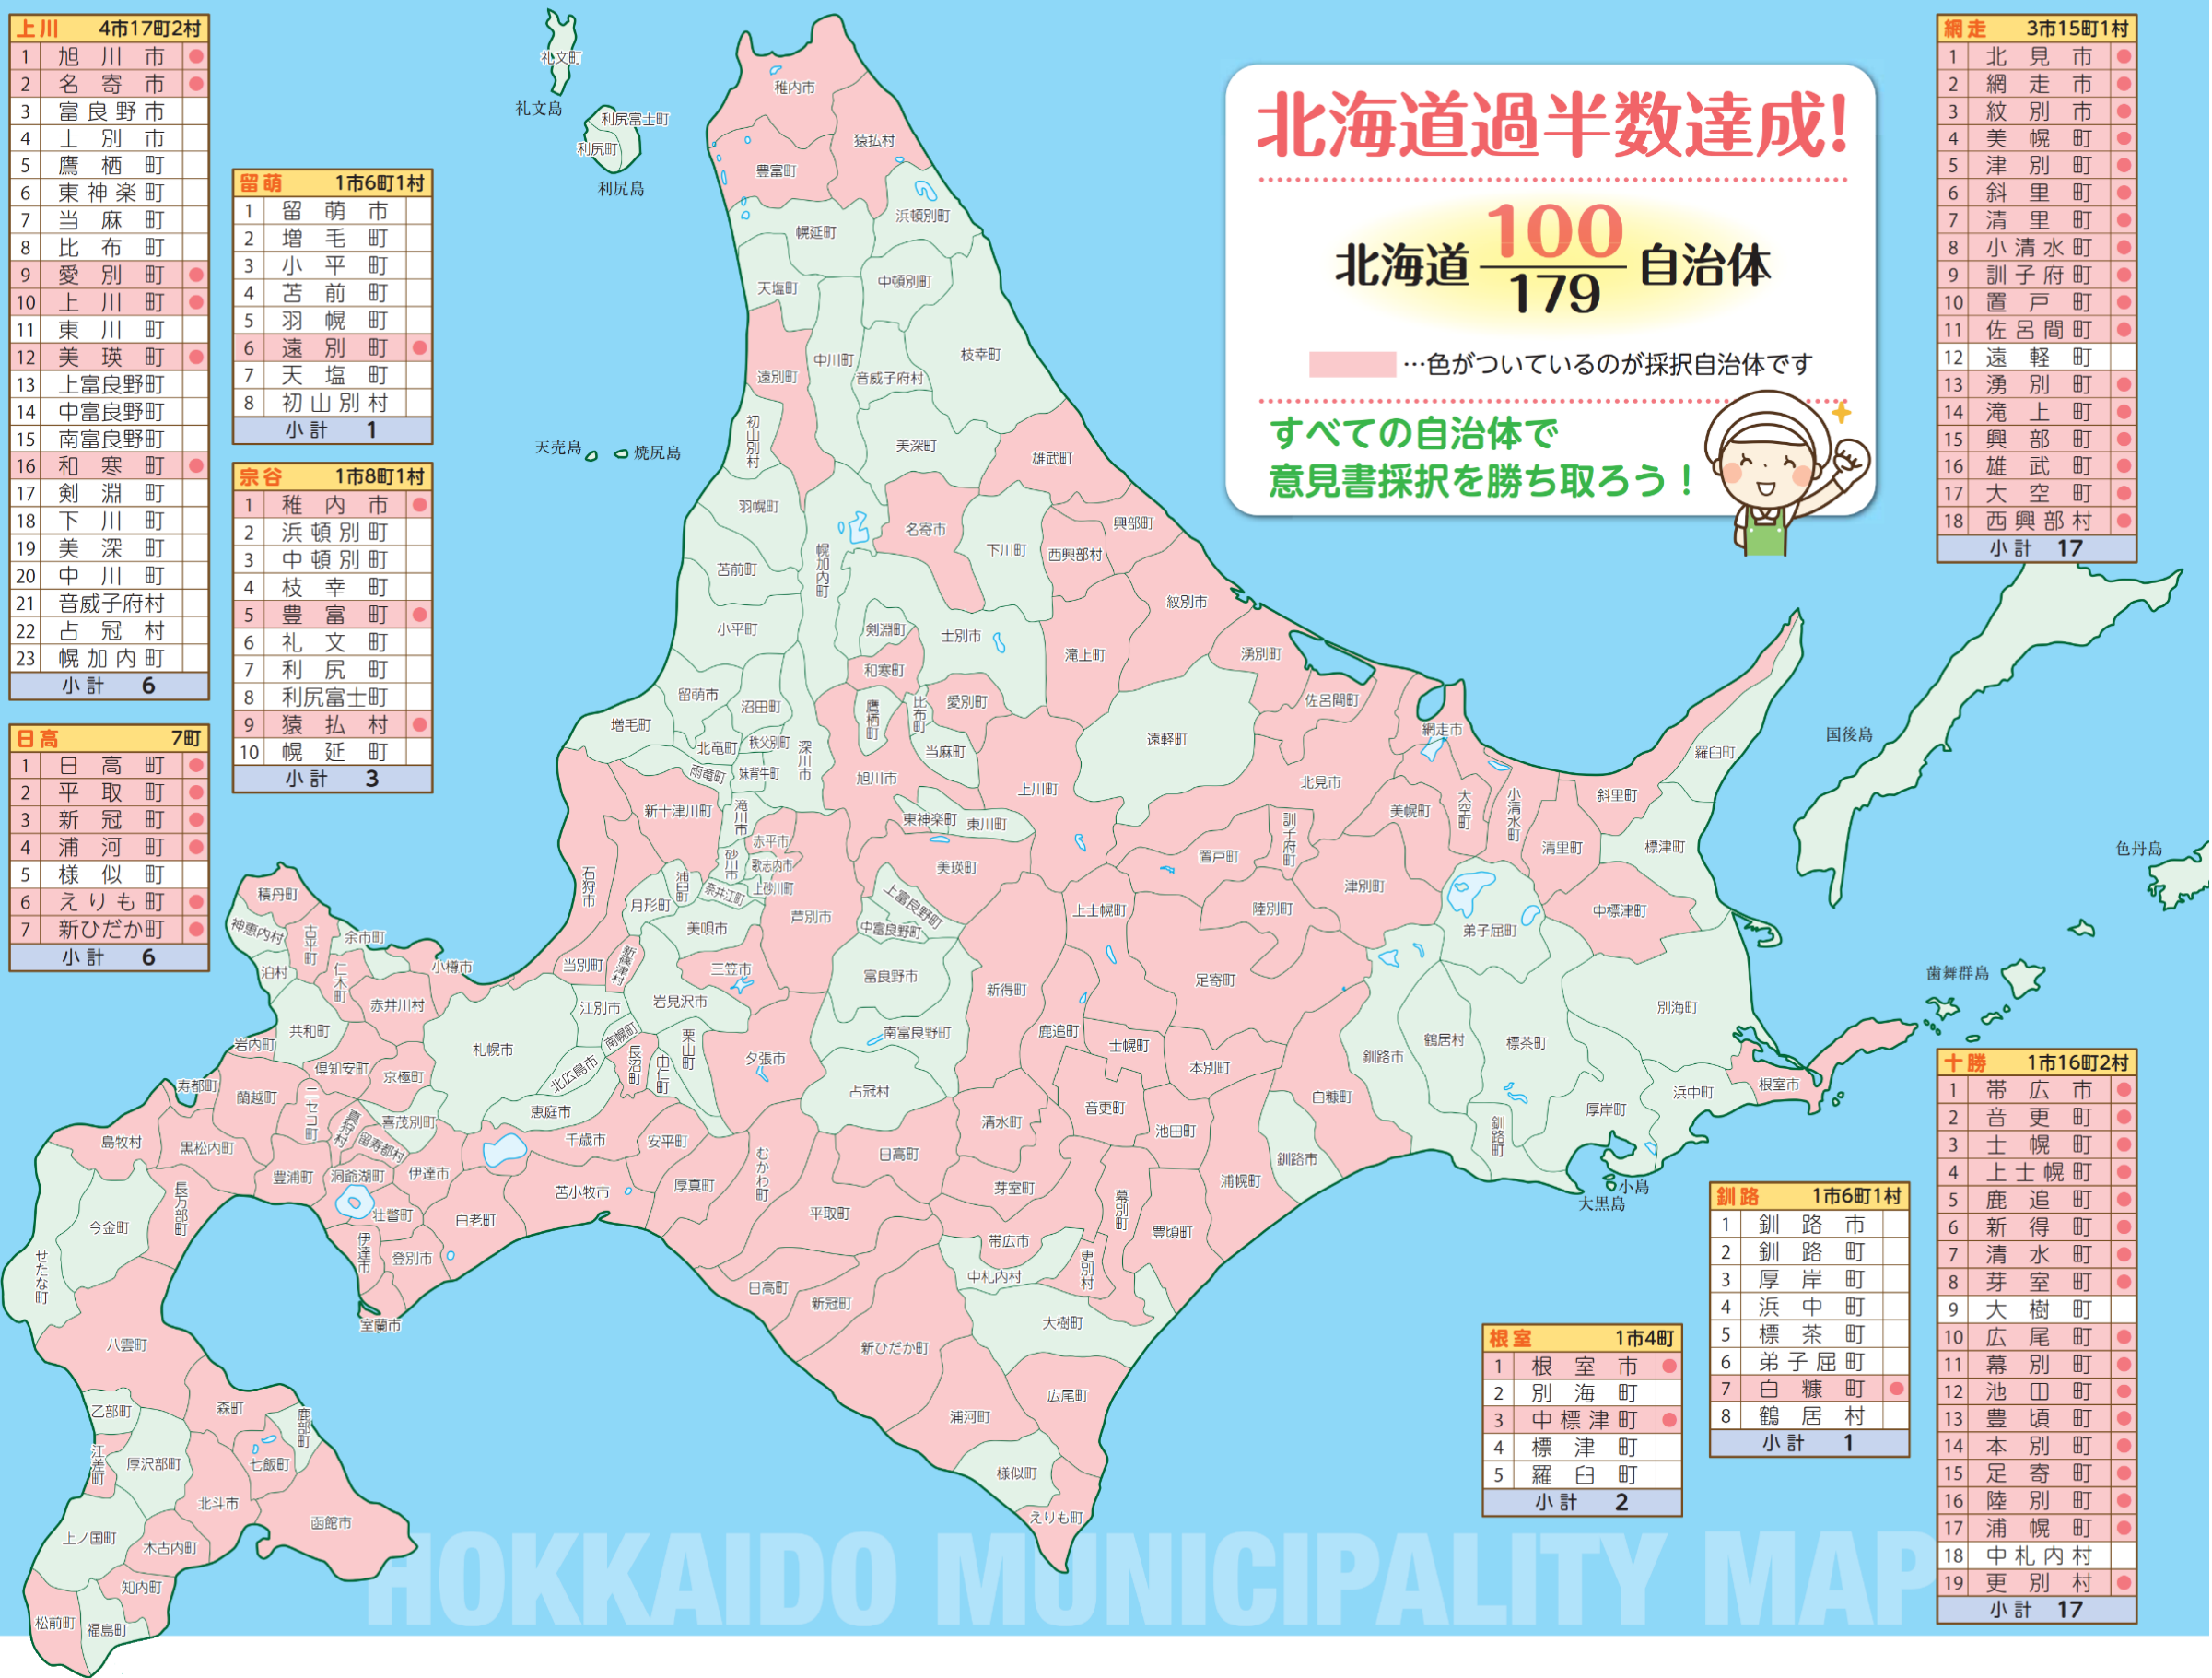

「所得税法第56条廃止を求める意見書」採択自治体

北海道過半数達成!

北海道 $\frac{100}{179}$ 自治体

…色がついているのが採択自治体です

すべての自治体で
意見書採択を勝ち取ろう!

石狩 6市1町1村

1	札幌市	
2	石狩市	●
3	当別町	●
4	新篠津村	●
5	江別市	
6	千歳市	●
7	恵庭市	
8	北広島市	
小計		4

空知 10市14町

1	夕張市	●
2	岩見沢市	●
3	美唄市	●
4	芦別市	●
5	赤平市	●
6	三笠市	●
7	滝川市	●
8	砂川市	●
9	歌志内市	●
10	深川市	●
11	南幌町	●
12	奈井江町	●
13	上砂川町	●
14	由仁町	●
15	長沼町	●
16	栗山町	●
17	月形町	●
18	浦臼町	●
19	新十津川町	●
20	妹背牛町	●
21	秩父別町	●
22	雨竜町	●
23	北竜町	●
24	沼田町	●
小計		6

上川 4市17町2村

1	旭川市	●
2	名寄市	●
3	富良野市	●
4	士別市	●
5	鷹栖町	●
6	東神楽町	●
7	当麻町	●
8	比布町	●
9	愛別町	●
10	上川町	●
11	東川町	●
12	美瑛町	●
13	上富良野町	●
14	中富良野町	●
15	南富良野町	●
16	和寒町	●
17	剣淵町	●
18	下川町	●
19	美深町	●
20	中川町	●
21	音威子府村	●
22	占冠村	●
23	幌加内町	●
小計		6

留萌 1市6町1村

1	留萌市	●
2	増毛町	●
3	小平町	●
4	苫前町	●
5	羽幌町	●
6	遠別町	●
7	天塩町	●
8	初山別村	●
小計		1

宗谷 1市8町1村

1	稚内市	●
2	浜頓別町	●
3	中頓別町	●
4	枝幸町	●
5	豊富町	●
6	礼文町	●
7	利尻町	●
8	利尻富士町	●
9	猿払村	●
10	幌延町	●
小計		3

日高 7町

1	日高町	●
2	平取町	●
3	新冠町	●
4	浦河町	●
5	様似町	●
6	えりも町	●
7	新ひだか町	●
小計		6

胆振 4市7町

1	室蘭市	●
2	登別市	●
3	伊達市	●
4	壮瞥町	●
5	洞爺湖町	●
6	豊浦町	●
7	苫小牧市	●
8	白老町	●
9	安平町	●
10	厚真町	●
11	むかわ町	●
小計		11

檜山 7町

1	江差町	●
2	上ノ国町	●
3	厚沢部町	●
4	乙部町	●
5	奥尻町	●
6	今金町	●
7	せたな町	●
小計		2

渡島 2市9町

1	函館市	●
2	北斗市	●
3	松前町	●
4	福島町	●
5	知内町	●
6	木古内町	●
7	七飯町	●
8	鹿部町	●
9	森町	●
10	八雲町	●
11	長万部町	●
小計		9

網走 3市15町1村

1	北見市	●
2	網走市	●
3	紋別市	●
4	美幌町	●
5	津別町	●
6	斜里町	●
7	清里町	●
8	小清水町	●
9	訓子府町	●
10	置戸町	●
11	佐呂間町	●
12	遠軽町	●
13	湧別町	●
14	滝上町	●
15	興部町	●
16	雄武町	●
17	大空町	●
18	西興部村	●
小計		17

十勝 1市16町2村

1	帯広市	●
2	音更町	●
3	士幌町	●
4	上士幌町	●
5	鹿追町	●
6	新得町	●
7	清水町	●
8	芽室町	●
9	大樹町	●
10	広尾町	●
11	幕別町	●
12	池田町	●
13	豊頃町	●
14	本別町	●
15	足寄町	●
16	陸別町	●
17	浦幌町	●
18	中札内村	●
19	更別村	●
小計		17

釧路 1市6町1村

1	釧路市	●
2	釧路町	●
3	厚岸町	●
4	浜中町	●
5	標茶町	●
6	弟子屈町	●
7	白糠町	●
8	鶴居村	●
小計		1

根室 1市4町

1	根室市	●
2	別海町	●
3	中標津町	●
4	標津町	●
5	羅臼町	●
小計		2

HOKKAIDO MUNICIPALITY MAP